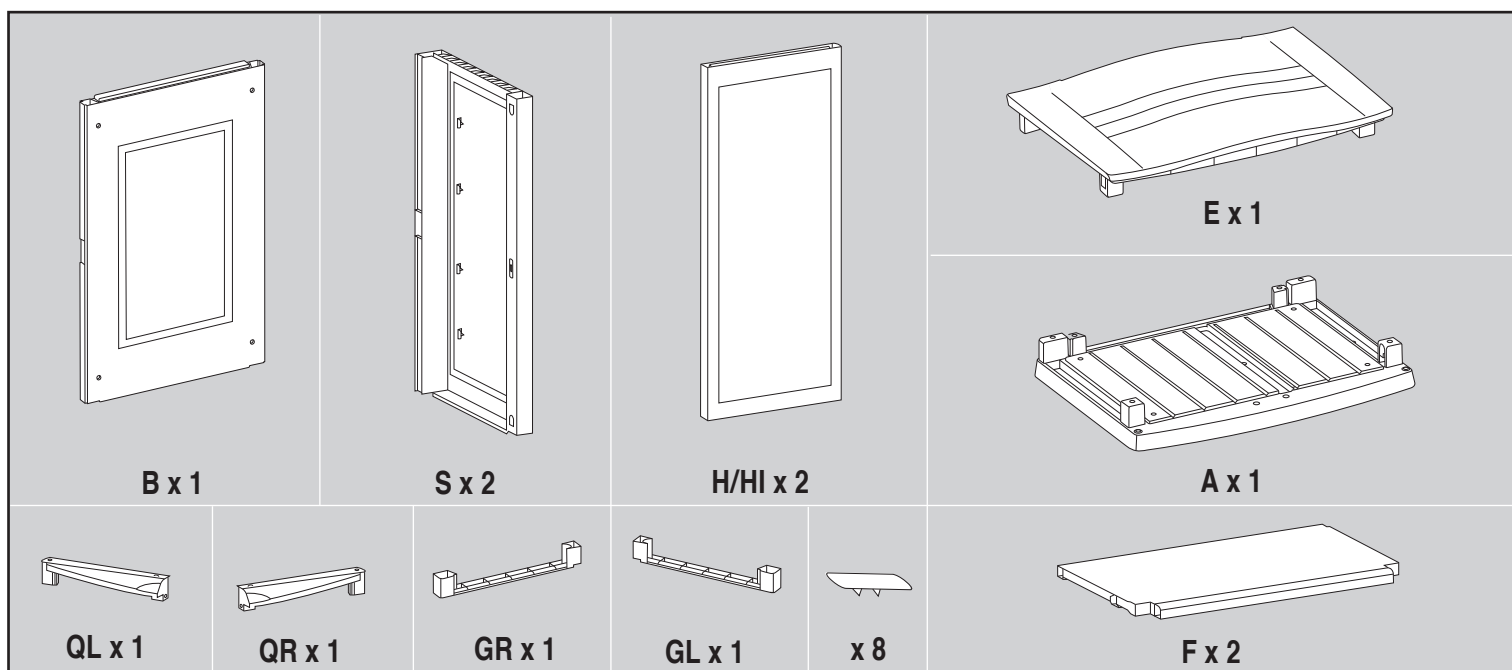

**Assembly instructions · Instrucciones de ensamble · Montageanleitung
 Instrucciones de montaje · Instruções de montagem
 Istruzioni di montaggio · Οδηγίες συναρμολόγησης**

4

5

6

- Recommendation: Secure Shed to wall and floor.
- Conseil: Fixez la Remise au mur et au sol.
- Empfehlung: Schuppen an Boden und Wand befestigen.
- Recomendación: Asegure el Cobertizo a la pared y al piso.
- Recomendação: Fixe o abrigo na parede e assoalho.
- Si raccomanda: De fissare il Magazzino alla parete e al pavimento.
- Σύσταση: Ασφαλίστε την αποθήκη στον τοίχο και το πάτωμα.