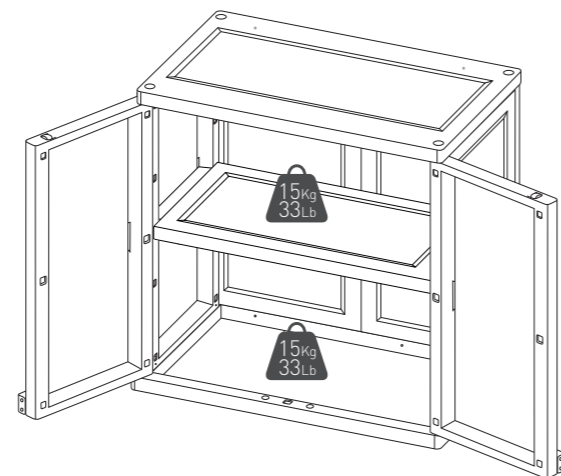

9

10

11

KETER
INDOOR STORAGE

Wall Cabinet™

Wall Cabinet | Armoire murale | Wandschrank | Armario de pared | Armadietto a Muro | Bovenkast | Armário de parede | Ντουλάπι τοίχου

Assembly Instructions | Instructions de Montage | Montageanleitung | Instrucciones de Montaje | Istruzioni di Montaggio | Montagevoorschrift | Instruções De Montagem | Οδηγισο Συναρμολογησo

W12, W3, W15 x2	W2 x5	W1 x2		
WL1 x1 WR1 x1 17191583 / 17189774	W4 x1	W5 x1		
(or)				
WL x1 WR x1 17196393 / 17603199 / 17603741	W9 x2	W8 x4	60mm x4	13mm x8

IMPORTANT: Please contact Customer Service if you have any problems or discover any missing parts.
IMPORTANT: Veuillez contacter notre Service Clientèle pour tout problème ou pièce manquante.
WICHTIG: Bitte wenden Sie sich an unseren Kundenservice, falls Sie irgendwelche Probleme haben oder feststellen, daß Teile fehlen.
IMPORTANTE: Sírvase contactar con nuestro Servicio al Cliente por cualquier problema, o pieza que pudiera faltar.
IMPORTANT: Si prega di contattare il Servizio Clienti se avete problemi o scoprite eventuali parti mancanti
BELANGRIJK: Neemt u in geval van problemen of missende onderdelen a.u.b. contact op met de klantenservice.
IMPORTANTE: favor entrar em contato com o Serviço ao Cliente se houver problemas ou se faltar peças.
ΣΗΜΑΝΤΙΚΟ: παρακαλώ επικοινωνήστε με την Εξυπηρέτηση Πελατών αν αντιμετωπίσετε κάποιο πρόβλημα ή αν λείπει μέρος από την συσκευασία