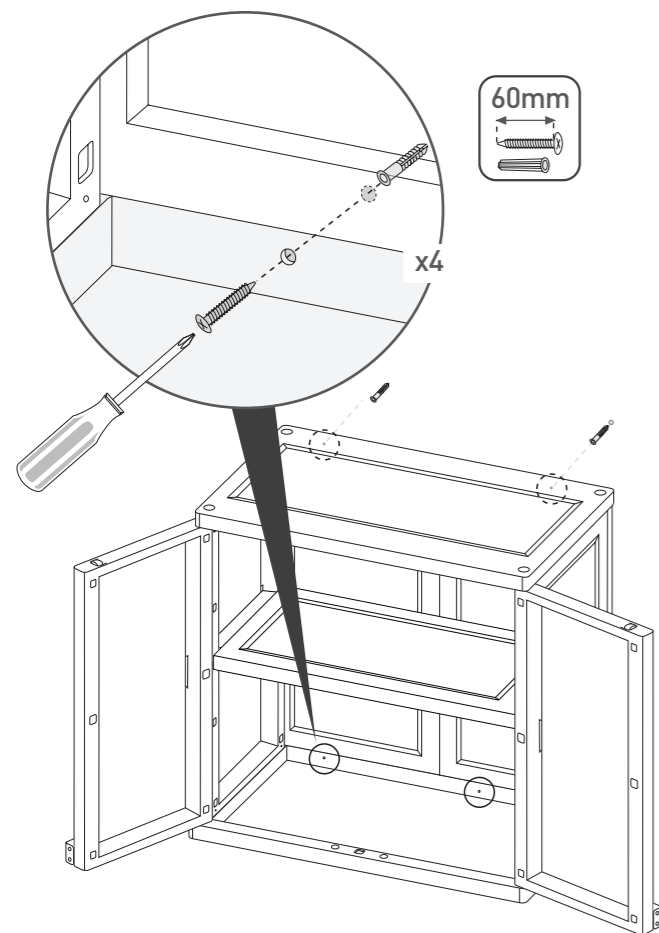

9

10

11

KETER
INDOOR STORAGE

Wall Cabinet™

Wall Cabinet | Armoire murale | Wandschrank | Armario de pared | Armadietto a Muro | Bovenkast | Armário de parede | Ντουλάπι τοίχου

Assembly Instructions | Instructions de Montage | Montageanleitung | Instrucciones de Montaje | Istruzioni di Montaggio | Montagevoorschrift | Instruções De Montagem | Οδηγισο Συναρμολογησo

W12, W3, W15 x2	W2 x5	W1 x2		
WL1 x1 WR1 x1 17191583 / 17189774	W4 x1	W5 x1		
(or)				
WL x1 WR x1 17196393 / 17603199 / 17603741	W9 x2	W8 x4	60mm x4	13mm x8

IMPORTANT: Please contact Customer Service if you have any problems or discover any missing parts.
IMPORTANT: Veuillez contacter notre Service Clientèle pour tout problème ou pièce manquante.
WICHTIG: Bitte wenden Sie sich an unseren Kundenservice, falls Sie irgendwelche Probleme haben oder feststellen, daß Teile fehlen.
IMPORTANTE: Sírvase contactar con nuestro Servicio al Cliente por cualquier problema, o pieza que pudiera faltar.
IMPORTANT: Si prega di contattare il Servizio Clienti se avete problemi o scoprite eventuali parti mancanti
BELANGRIJK: Neemt u in geval van problemen of missende onderdelen a.u.b. contact op met de klantenservice.
IMPORTANTE: favor entrar em contato com o Serviço ao Cliente se houver problemas ou se faltar peças.
ΣΗΜΑΝΤΙΚΟ: παρακαλώ επικοινωνήστε με την Εξυπηρέτηση Πελατών αν αντιμετωπίσετε κάποιο πρόβλημα ή αν λείπει μέρος από την συσκευασία