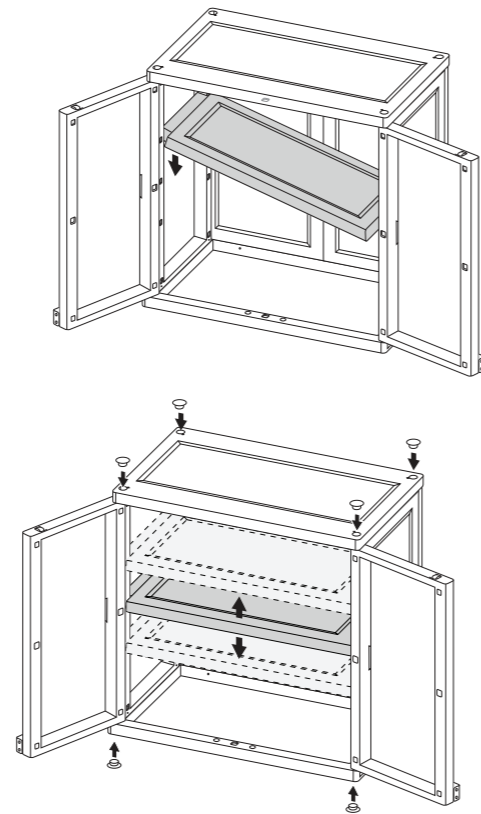

9

10

11

KETER
INDOOR STORAGE

Wall Cabinet™

Wall Cabinet | Armoire murale | Wandschrank | Armario de pared | Armadietto a Muro | Bovenkast | Armário de parede | Ντουλάπι τοίχου

Assembly Instructions | Instructions de Montage | Montageanleitung | Instrucciones de Montaje | Istruzioni di Montaggio | Montagevoorschrift | Instruções De Montagem | Οδηγισο Συναρμολογησo

W12, W3, W15 x2	W2 x5	W1 x2		
WL1 x1 WR1 x1 17191583 / 17189774	W4 x1	W5 x1		
(or)				
WL x1 WR x1 17196393 / 17603199 / 17603741	W9 x2	W8 x4	60mm x4	13mm x8

IMPORTANT: Please contact Customer Service if you have any problems or discover any missing parts.
IMPORTANT: Veuillez contacter notre Service Clientèle pour tout problème ou pièce manquante.
WICHTIG: Bitte wenden Sie sich an unseren Kundenservice, falls Sie irgendwelche Probleme haben oder feststellen, daß Teile fehlen.
IMPORTANTE: Sírvase contactar con nuestro Servicio al Cliente por cualquier problema, o pieza que pudiera faltar.
IMPORTANT: Si prega di contattare il Servizio Clienti se avete problemi o scoprite eventuali parti mancanti
BELANGRIJK: Neemt u in geval van problemen of missende onderdelen a.u.b. contact op met de klantenservice.
IMPORTANTE: favor entrar em contato com o Serviço ao Cliente se houver problemas ou se faltar peças.
ΣΗΜΑΝΤΙΚΟ: παρακαλώ επικοινωνήστε με την Εξυπηρέτηση Πελατών αν αντιμετωπίσετε κάποιο πρόβλημα ή αν λείπει μέρος από την συσκευασία