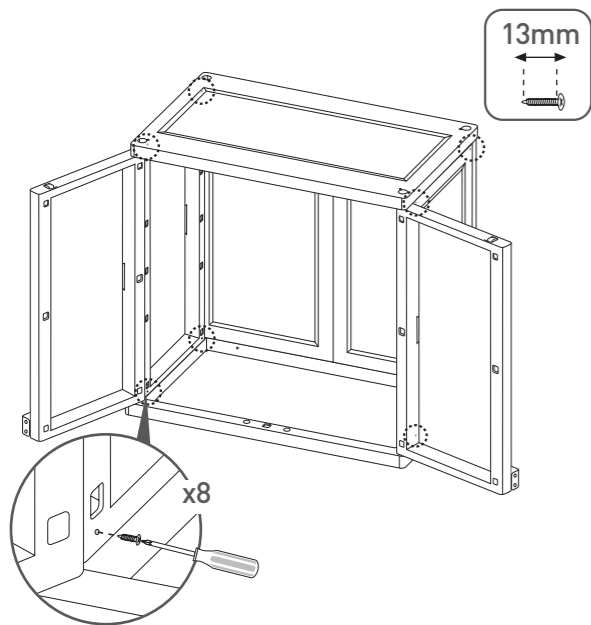

9

10

11

KETER
INDOOR STORAGE

Wall Cabinet™

Wall Cabinet | Armoire murale | Wandschrank | Armario de pared | Armadietto a Muro | Bovenkast | Armário de parede | Ντουλάπι τοίχου

Assembly Instructions | Instructions de Montage | Montageanleitung | Instrucciones de Montaje | Istruzioni di Montaggio | Montagevoorschrift | Instruções De Montagem | Οδηγισο Συναρμολογησo

W12, W3, W15 x2	W2 x5	W1 x2		
WL1 x1 WR1 x1 17191583 / 17189774	W4 x1	W5 x1		
(or)				
WL x1 WR x1 17196393 / 17603199 / 17603741	W9 x2	W8 x4	60mm x4	13mm x8

IMPORTANT: Please contact Customer Service if you have any problems or discover any missing parts.
IMPORTANT: Veuillez contacter notre Service Clientèle pour tout problème ou pièce manquante.
WICHTIG: Bitte wenden Sie sich an unseren Kundenservice, falls Sie irgendwelche Probleme haben oder feststellen, daß Teile fehlen.
IMPORTANTE: Sírvase contactar con nuestro Servicio al Cliente por cualquier problema, o pieza que pudiera faltar.
IMPORTANT: Si prega di contattare il Servizio Clienti se avete problemi o scoprite eventuali parti mancanti
BELANGRIJK: Neemt u in geval van problemen of missende onderdelen a.u.b. contact op met de klantenservice.
IMPORTANTE: favor entrar em contato com o Serviço ao Cliente se houver problemas ou se faltar peças.
ΣΗΜΑΝΤΙΚΟ: παρακαλώ επικοινωνήστε με την Εξυπηρέτηση Πελατών αν αντιμετωπίσετε κάποιο πρόβλημα ή αν λείπει μέρος από την συσκευασία